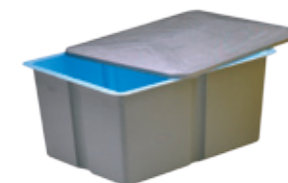

Accessories

Bac tampon