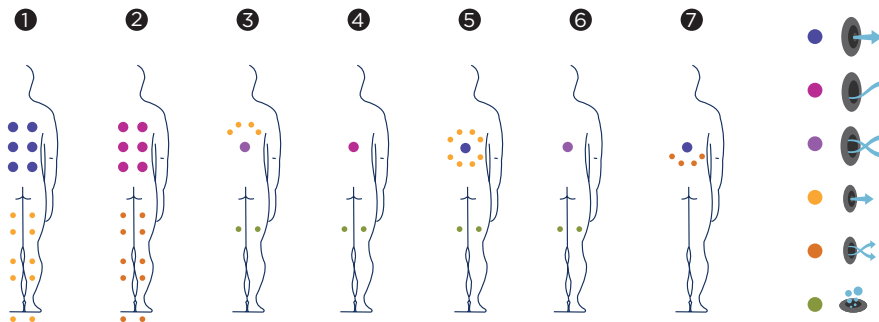

Rail for getting in and out of in-ground spas

According to our policy of constant evolution, we reserve the right to modify the specifications in part or in whole without forewarning.

IZARO

Izaro est un spa de 7 places, conçu pour être utilisé dans des environnements hôteliers ou à usage public il crée une ambiance de luxe et une détente dans l'espace de bien-être de l'établissement.

Izaro est le plus complet et le plus luxueux spa de la gamme commerciale.

Positions: 7 (5 / 2) **Dimensions:** 460 x 280

ref. 43638

Caractéristiques techniques

Dimensions (±2cm)	460 x 280
Positions (assises / couchées)	7 (5 / 2)
Volume Eau (l)	2.940
Poids (vide / plein) (kg)	508 / 3.448