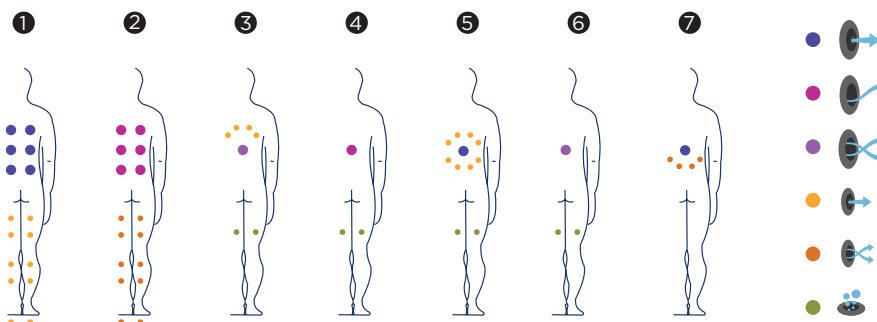

IZARO

Der Iزارo ist ein Spa mit sieben Plätzen, ausgelegt für die Nutzung in gewerblichen Einrichtungen oder für größere Gruppen. Er verleiht dem Wellness-Bereich der Einrichtung eine luxuriöse und entspannte Note.

Dieser Spa mit Überlauf ist die ideale Ergänzung für ein Hallenbad, in dem Sportler, Gäste oder andere Kunden der Anlage sich dank der Farblichttherapie entspannen und in ein wohltuendes Bad einsinken können.

Der Iزارo ist der am besten ausgestattete und luxuriöseste Spa der gewerblichen Reihe.

Positionen: 7 (5 / 2)

Dimensionen: 460 x 280