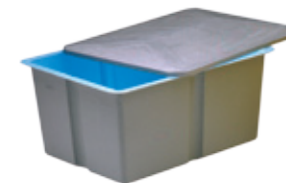

INSTALLATIE	
Vereist vermogen (W)	14.400 W
Vereist vermogen (A)	26,5 A
Spanning	400 V III

Afwerking

Mozaïek

44 White

46 Blue Marble

Accessoires

Ballasttanks

Kit Izaro - 43639