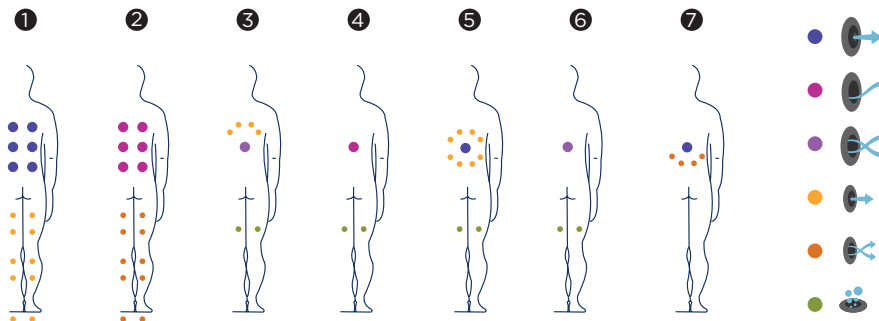

IZARO

Izaro is een zeventitsspa bedoeld voor grote groepen in commerciële zaken. Hij zorgt voor een gevoel van luxe en ontspannen sfeer, en is de meest volledig uitgeruste en luxueuze spa in het commerciële assortiment.

Posities: 7 (5 / 2)

Afmetingen: 460 x 280