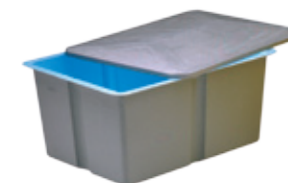

Accesorios

Depósito