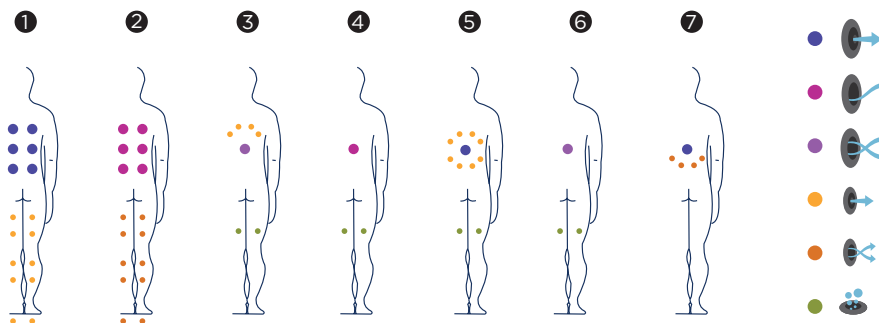

IZARO

Izaro es un spa de 7 plazas, diseñado para su uso en entornos comerciales o para colectivos, que proporcionará un ambiente de lujo y relax a la zona de wellness del establecimiento.

Izaro es el más completo y lujoso spa de la gama Comercial.

Posiciones: 7 (5 / 2)

Medidas: 460 x 280