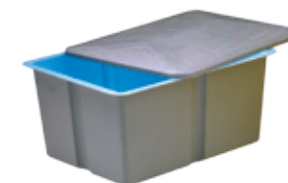

Accessories

Tank