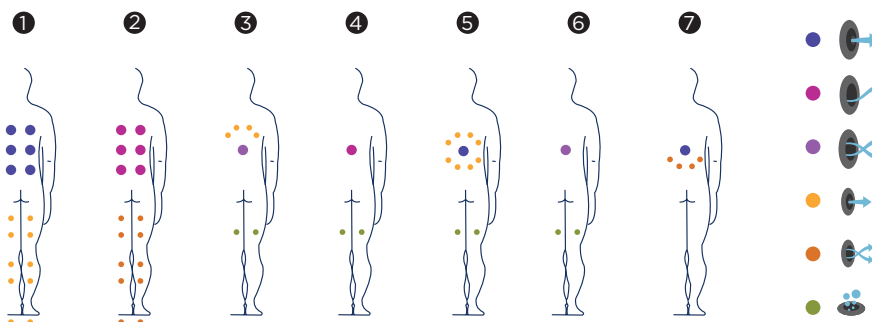

*Barra de acceso
al Spa empotrado*

Como parte de nuestra política de mejoramiento continuo, nos reservamos el derecho de modificar el diseño y/o especificaciones sin previo aviso.

IZARO

Izaro è una spa da 7 posti, progettata per l'uso in ambienti commerciali o per gruppi, che conferirà un tocco di lusso e relax alla zona wellness dell'impianto.

Izaro è la più completa e lussuosa spa della gamma Commerciale.

Posizioni: 7 (5 / 2)

Misure: 460 x 280

Caratteristiche

ref: 43638

Misure (±2 cm)	460 x 280
Posizioni (seduto / sdraiato)	7 (5 / 2)
Volume acqua (l)	2.940
Peso (vuota/piena) (kg)	508 / 3.448