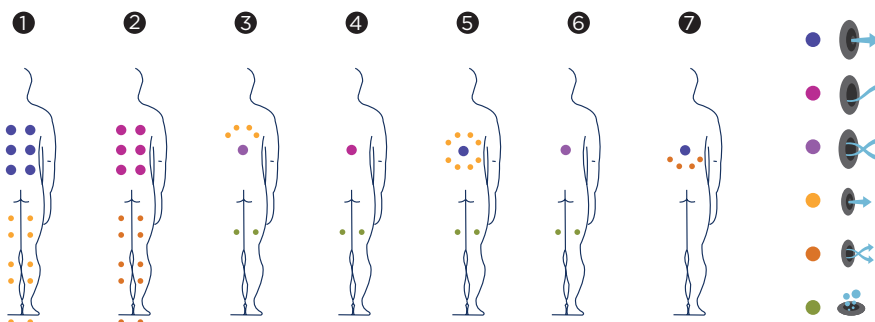

IZARO

AQUAVIA
SPA

Izaro je sedmimístná vířivka navržena pro použití velkých skupin v komerčních zařízeních. Vytváří pocit luxusu a relaxační atmosféru.

Díky přepadovému systému je ideálním doplňkovým prvkem pro vnitřní bazény, kde sportovní nadšenci, hosté a zákazníci mohou relaxovat s chromoterapií díky LED projektoru nebo jednoduše odpočívat.

Izaro je nejvybavenější a nejluxusnější z komerčních vířivek.

Pozice: 7 (5  / 2 )

Rozměry: 460 x 280

ref: 43638

Technická Specifikace

Rozměry (±2cm)	460 x 280
Pozice (sedačky/lehátka)	7 (5 / 2)
Vodní Kapacita (l)	2.940
Váha (Prázdná/Plná) (kg)	508 / 3.448