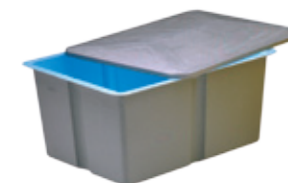

Provedení Skořepiny

Mozaiky

44 White

46 Blue Marble

Doplňky

Vyrovnávací nádrž

Kit Izaro - 43639

*Madlo Pro Vstup A Výstup
K Zabudované Vaně*