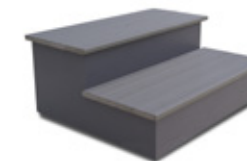

18 Sand

Verkleidungstyp Außenrahmen

Synthetic grey

Zubehör

Woodermax GRAPHITE Spa-Leiter
(oder BASIC modelle)

Ideales Zubehör zum bequemen Abnehmen
der Spa-Abdeckung

Wasserpflege-Kit

Im Rahmen unserer Bemühungen um ständige Verbesserungen behalten wir uns das Recht vor, ohne weitere Bekanntmachungen Änderungen an der Konstruktion und den technischen Daten vorzunehmen.