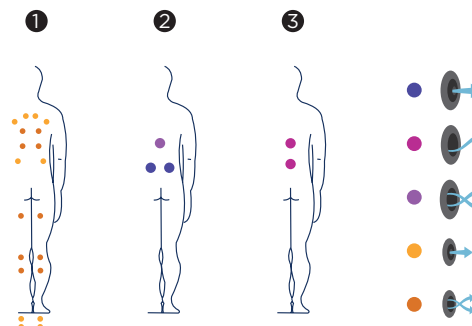

SWIMSPA AMAZON

Der Spa Amazon ist ein eindrucksvolles Schwimmbecken für die sportliche Betätigung, kombiniert mit einem Hydromassagebereich mit 3 Plätzen.

Der Hydromassagebereich besteht aus einer Liege und zwei ergonomischen Sitzen, die sorgfältig für den optimalen Komfort entworfen wurden.

Der Badebereich kann dagegen von beiden Seiten erreicht werden, sodass sich der Spa leicht in jedem Innenbereich installieren lässt.

In der durch 5 Turbojets erzeugten Wasserströmung können Sie gegen den Strom schwimmen und sich in Ihrem eigenen Spa fit halten.

Positionen: 3 (2 / 1)

Dimensionen: 500 x 230 x 138

Opcional: