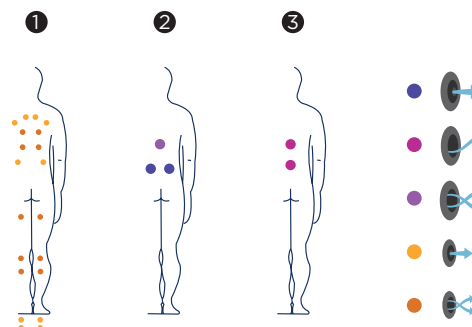

SWIMSPA AMAZON

Le Spa Amazon est une piscine impressionnante conçue pour réaliser des exercices sportifs combinés avec une zone d'hydrothérapie de 3 places.

La zone d'hydromassage est composée d'une position allongée et de deux places assises ergonomiques soigneusement conçues pour obtenir le meilleur confort.

La zone de baignade dispose de larges escaliers de chaque côté du spa, ainsi que 3 barres en inox pour une plus grande facilité d'accès.

Un courant d'eau, généré par 5 turbojets permettra de nager à contre-courant et de se maintenir en forme.

Positions: 3 (2 / 1)

Dimensions: 500 x 230 x 138

Opcional: