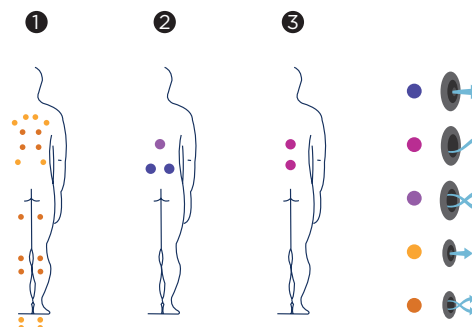

SWIMSPA AMAZON

Amazon je impozantní bazén určený pro sportování v kombinaci s vířivkou, která se skládá z jednoho lehátka a dvou sedaček, které byly ergonomicky navrženy tak, aby poskytly co nejlepší komfort.

Plavecká část je vybavena silným vodním protiproudem generovaným pěti velkými tryskami, který umožňuje opravdové plavání a tak se udržovat v kondici ve svém domácím Amazonu.

Pozice: 3 (2 / 1)

Rozměry: 500 x 230 x 138

Opcional: