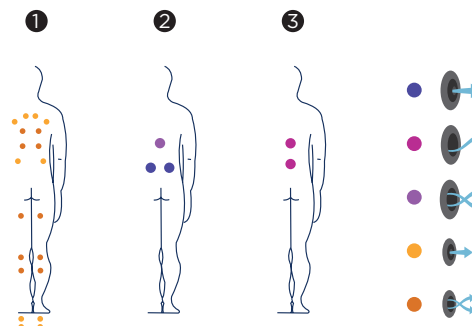

SWIMSPA AMAZON

De Amazon is een indrukwekkend zwembad, ontworpen voor het beoefenen van sport, met een hydrotherapiezone voor drie personen.

De hydromassagezone bestaat uit één ligplaats en twee zitplaatsen die ergonomisch zijn ontworpen voor een maximum aan comfort.

De zwemzone heeft brede treden en 3 roestvrijstalen stangen voor een optimale toegankelijkheid.

Vijf turbojets genereren een waterstroom zodat gebruikers tegen de stroom in kunnen zwemmen en zo aan hun conditie kunnen werken.

Posities: 3 (2 / 1)

Afmetingen: 500 x 230 x 138

Opcional: