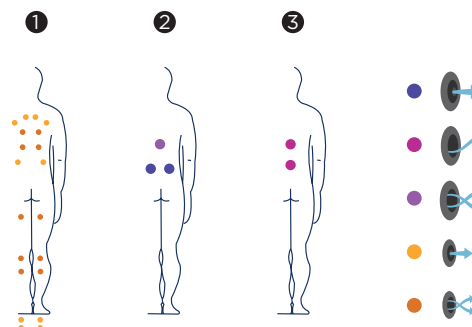

SWIMSPA AMAZON

La spa Amazon è un'impressionante piscina progettata per la pratica sportiva combinata con una zona di idroterapia a 3 posti.

La zona di idromassaggio è composta da un lettino e due sedili ergonomici attentamente progettati per ottenere la massima comodità.

La zona della vasca dispone di ampie scale di accesso e di 3 barre di sostegno fabbricate in acciaio inossidabile.

Una corrente d'acqua generata da 5 turbojet permetterà di nuotare controcorrente e mantenersi in forma a casa propria.

Posizioni: 3 (2 / 1)

Misure: 500 x 230 x 138

Opzionali: