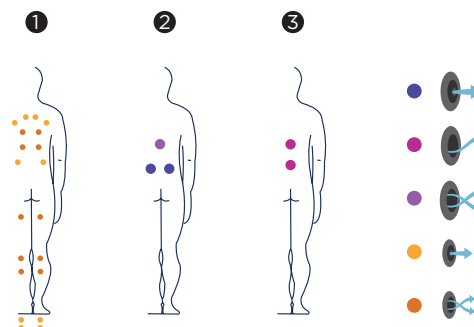

SWIMSPA AMAZON

El spa Amazon es una impresionante piscina diseñada para la práctica deportiva combinada con una zona de hidrotterapia con 3 plazas.

La zona de hidromasaje está compuesta por una tumbona y dos asientos ergonómicos cuidadosamente diseñados para obtener el mejor confort.

La zona de baño dispone de unas amplias escaleras de acceso así como 3 barras de soporte fabricadas en acero inoxidable.

Una corriente de agua generada por 5 turbojets permitirá nadar contracorriente y mantenerse en forma en su propia casa.

Posiciones: 3 (2 / 1)

Medidas: 500 x 230 x 138

Opcional: