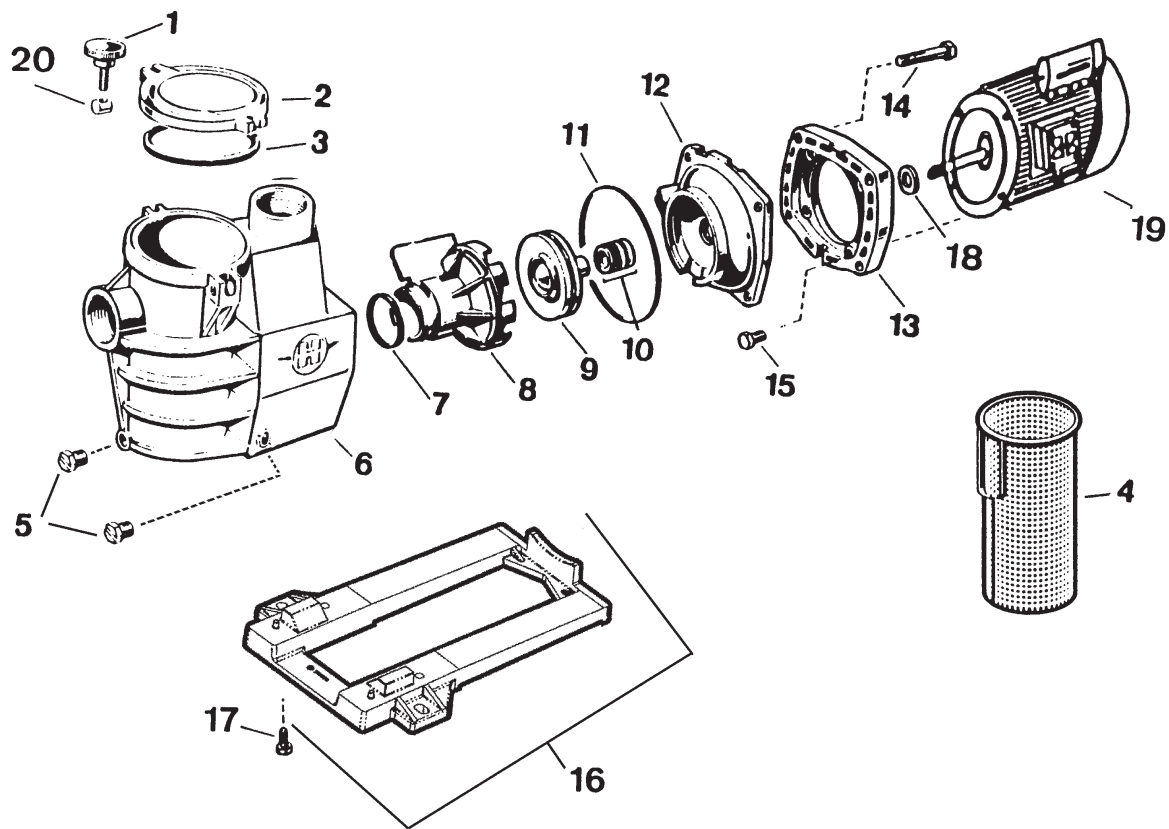

## Max-Flo®

SP1806XE8 / SP1808XE8 / SP1811XE16 / SP1816XE22 / SP1822XE25 / SP2808XE11 / SP2811XE16  
SP2816XE22

N°	Description <sup>(1)</sup>	Nb	Ref
1+20	Swivel nut + Hand knob • Ecrou rotule + Vis papillon • Gewindezapfen + Flügelschraube • Rótula + Tornillo mariposa Perno girevole + Manopola di chiusura • Wartel noot + Schroef vlinder • Tuerca de giro+ Parafuso borboleta Втулка с прижимным винтом	2	SPX1600PN
2+3	Strainer cover • Couvercle de préfiltre • Deckel • Tapa de prefiltro • Coperchio prefiltro • Zeef dekking Tampa do filtro • Крышка префильтра	1	SPX1250LA
3	Strainer cover gasket • Joint • Dichtung • Junta • Guarnizione • Huisvestings pakking • Gaxeta da carcaça • Прокладка	1	SPX0125T
4	Strainer basket • Panier de préfiltre • Filterkorb • Cesto filtrante • Cestino prefiltro • Zeef mand • Cesta do filtro Корзина префильтра		
	SP1806XE8 / SP1808XE8 / SP1811XE16 / SP1816XE22 / SP1822XE25	94 -->	1 SPX2800M
		--> 94	1 SPX1250RA
	SP2808XE11 / SP2811XE16 / SP2816XE22		1 SPX2800M
5	Drain Plug • Bouchon de vidange • Ablasschraube • Tapón de vaciado • Tappo di spurgo • Afvoerkanaal stop Plugue de dreno • Сливная пробка		
	SP1806XE8 / SP1808XE8 / SP1811XE16 / SP1816XE22 / SP1822XE25	91 -->	1 SPX1700FG
		--> 91	1 SPX1600V
	SP2808XE11 / SP2811XE16 / SP2816XE22		1 SPX1700FG
6	Pump Housing/Strainer • Corps de pompe et préfiltre • Pumpengehäuse/Vorfilter • Cuerpo bomba y prefiltro Corpo pompa/Prefiltro • Lichaam van pomp en préfiltre • Corpo de bomba e préfiltre • Корпус насоса	1	SPX2800AA
7	Diffuser gasket • Joint de diffuseur • Dichtung • Junta de difusor • Guarnizione diffusore • Verbindingsstuk van verspreider Junta de difusor • Прокладка	1	SPX1600R
8	Diffuser • Diffuseur • Leitapparat • Difusor • Diffusore • Verspreide • Difusor • Диффузор		
	SP1806XE8 / SP1822XE25		1 SPX1808BEX
	SP2808XE11 / SP2811XE16 / SP2816XE22		1 SPX2800BE