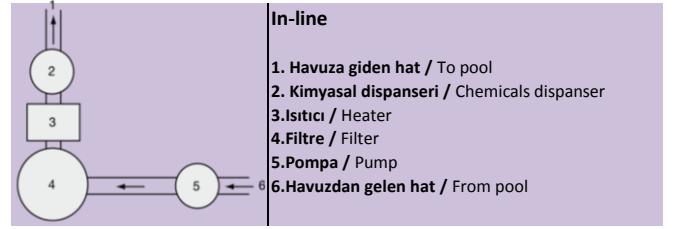

Klorinatör ve Brominatörler

• Klorinatör-Brominatör 2,5 to 4 kg / Chlorinators - brominators 2,5 to 4 kg

- ABS den mamul, korozyona ve dış etkenlere dayanıklı, uzun ömürlüdür.
- Debiyi ve su kalitesini ayarlamak için vanası mevcuttur.
- 14 kg a kadar kapasiteye sahiptir.
- Bu yüksek kapasite sayesinde büyük ölçekli ticari havuzlarda kullanıma uygundur.
- Yavaş çözünme özelliği sayesinde profesyonel bir dezenfeksiyon sağlar.
- Otomatik kilitleme sistemi bulunur.

Açıklama	Kapasite	Ölçüler	Max. havuz boyutu (klor ve da brom)	Kod	Birim Fiyat
Description	Capacity	Dimemions	Max. Pool size (chlorine or bromine)	P/N	Price
Klorinatör ve Brominatör (2,5 kg - 4 kg aralığı) / Chlorinators and brominators from 2,5 kg to 4 kg					
In line klorinatör (1" 1/2 bağlantı için) / In line chlorinator (for 1" 1/2 connection)	2,5 kg	206 x 390 mm	95 m ³	CL100EURO	
In line klorinatör (1" 1/2 bağlantı için) / In line chlorinator (for 1" 1/2 connection)	4 kg	290 x 390 mm	150 m ³	CL200EURO	
Off-line klorinatör / Off-line chlorinator	2,5 kg	170 x 356 mm	95 m ³	CL110EURO	
Off-line klorinatör / Off-line chlorinator	4 kg	200 x 400 mm	150 m ³	CL220EURO	
Off-line brominatör / Off-line brominator	2,5 kg	170 x 356 mm	27 m ³	CL110BREURO	
Off-line brominatör / Off-line brominator	4 kg	200 x 400 mm	43 m ³	CL220BREURO	