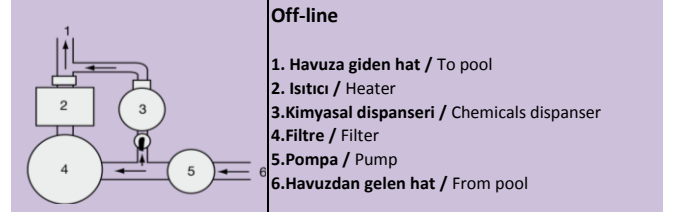

Klorinatör ve Brominatörler

• Klorinatör-Brominatör 2,5 to 4 kg / Chlorinators - brominators 2,5 to 4 kg

- ABS den mamul, korozyona ve dış etkenlere dayanıklı, uzun ömürlüdür.
- Debiyi ve su kalitesini ayarlamak için vanası mevcuttur.
- 14 kg a kadar kapasiteye sahiptir.
- Bu yüksek kapasite sayesinde büyük ölçekli ticari havuzlarda kullanıma uygundur.
- Yavaş çözünme özelliği sayesinde profesyonel bir dezenfeksiyon sağlar.
- Otomatik kilitleme sistemi bulunur.

Açıklama	Kapasite	Ölçüler	Max. havuz boyutu (klor ve da brom)	Kod	Birim Fiyat
Description	Capacity	Dimemions	Max. Pool size (chlorine or bromine)	P/N	Price
Klorinatör ve Brominatör (2,5 kg - 4 kg aralığı) / Chlorinators and brominators from 2,5 kg to 4 kg					
In line klorinatör (1" 1/2 bağlantı için) / In line chlorinator (for 1" 1/2 connection)	2,5 kg	206 x 390 mm	95 m ³	CL100EURO	
In line klorinatör (1" 1/2 bağlantı için) / In line chlorinator (for 1" 1/2 connection)	4 kg	290 x 390 mm	150 m ³	CL200EURO	
Off-line klorinatör / Off-line chlorinator	2,5 kg	170 x 356 mm	95 m ³	CL110EURO	
Off-line klorinatör / Off-line chlorinator	4 kg	200 x 400 mm	150 m ³	CL220EURO	
Off-line brominatör / Off-line brominator	2,5 kg	170 x 356 mm	27 m ³	CL110BREURO	
Off-line brominatör / Off-line brominator	4 kg	200 x 400 mm	43 m ³	CL220BREURO	

• Klorinatör-brominatör 7 to 14 kg / Chlorinators - brominators 7 to 14 kg

C250EXPE

C500EXPE

- ABS den mamul, korozyona ve dış etkenlere dayanıklı, uzun ömürlüdür.
- Debiyi ve su kalitesini ayarlamak için vanası mevcuttur.
- 14 kg a kadar kapasiteye sahiptir.
- Bu yüksek kapasite sayesinde büyük ölçekli ticari havuzlarda kullanıma uygundur.
- Yavaş çözünme özelliği sayesinde profesyonel bir dezenfeksiyon sağlar.
- Otomatik kilitleme sistemi bulunur.