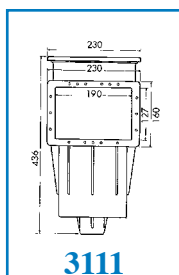

POLYVALENCE

- Raccordement 2" à visser / 63 à coller. Connection 2" threaded, 63 mm socket.
- Possibilité de 50 à coller avec le bouchon livré. Possibility of 50 mm with the supplied plug qreducer 3191
- Colerette réhaussable de 3 cm adaptable à toute configuration. 3 cm adjusting collar : adaptable to all designs.

ENTRETIEN - EASE OF USE

- Trop plein ø 32. Clapet de réglage de débit, protection chantier (liner), joints autocollants, enjoliveur cache vis, gabarit de perçage (version panneau). Overflow ø 32 , flow rate adjusting valve, site protection (vinyl), self adhesive gasket screw cover trim, drilling template (panel version).