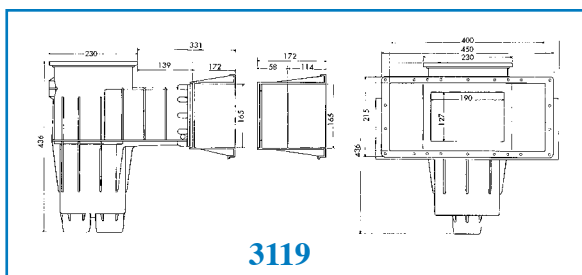

POLYVALENCE

- Raccordement 2" à visser / 63 à coller. Connection 2" threaded, 63 mm socket.
- Possibilité de 50 à coller avec le bouchon livré. Possibility of 50 mm with the supplied plug qreducer 3191
- Colerette réhaussable de 3 cm adaptable à toute configuration. 3 cm adjusting collar : adaptable to all designs.

ENTRETIEN - EASE OF USE

- Trop plein ø 32. Clapet de réglage de débit, protection chantier (liner), joints autocollants, enjoliveur cache vis, gabarit de perçage (version panneau). Overflow ø 32 , flow rate adjusting valve, site protection (vinyl), self adhesive gasket screw cover trim, drilling template (panel version).

3111

3119

Descriptif Description	Côte de traversée mm Feed through size in mm	Réf. Béton Concrete ref.	Réf. Liner Vinyl ref.	Réf. Panneau Panel ref.
Skimmer standard - Small Skimmer	139	3110	3111	
Skimmer standard + 1 rallonge Small Skimmer + 1 extension	197			3107
Skimmer standard + 3 rallonges Small skimmer + 3 extensions	313			3109
Grande meurtrière - Large extension	311	3118	3119	
Rallonge à l'unité - Extension		SKX16001BE	SKX16001VE	
Colle ABS (200 ml) - Glue ABS (200 ml)				11925