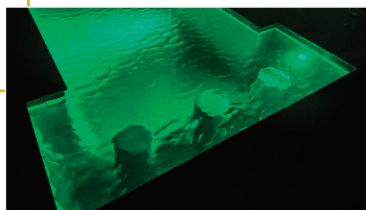

PROIETTORI A LED

Prestazioni

Le lampadine a led hanno una durata di vita 10 volte superiore a quelle a incandescenza.

Basso consumo

Proiettore a bassa tensione di sicurezza e basso consumo elettrico

Naturally Hayward

Risparmia sui costi energetici passando all'illuminazione a LED.

Atmosfere disponibili

VOODOO LOUNGE

Atmosfera disco con oltre 1500 colori in rapida successione.

USA

Uno spettacolo a stelle blu, bianche e rosse.

TWILIGHT

Atmosfera sofisticata e distesa.

MARDI GRAS

Atmosfera carnevalesca con un'illuminazione a 32 colori.

TRANQUILITY

La giusta atmosfera per una serata rilassante.

COOL CABARET

Una notte animata da un centinaio di colori.