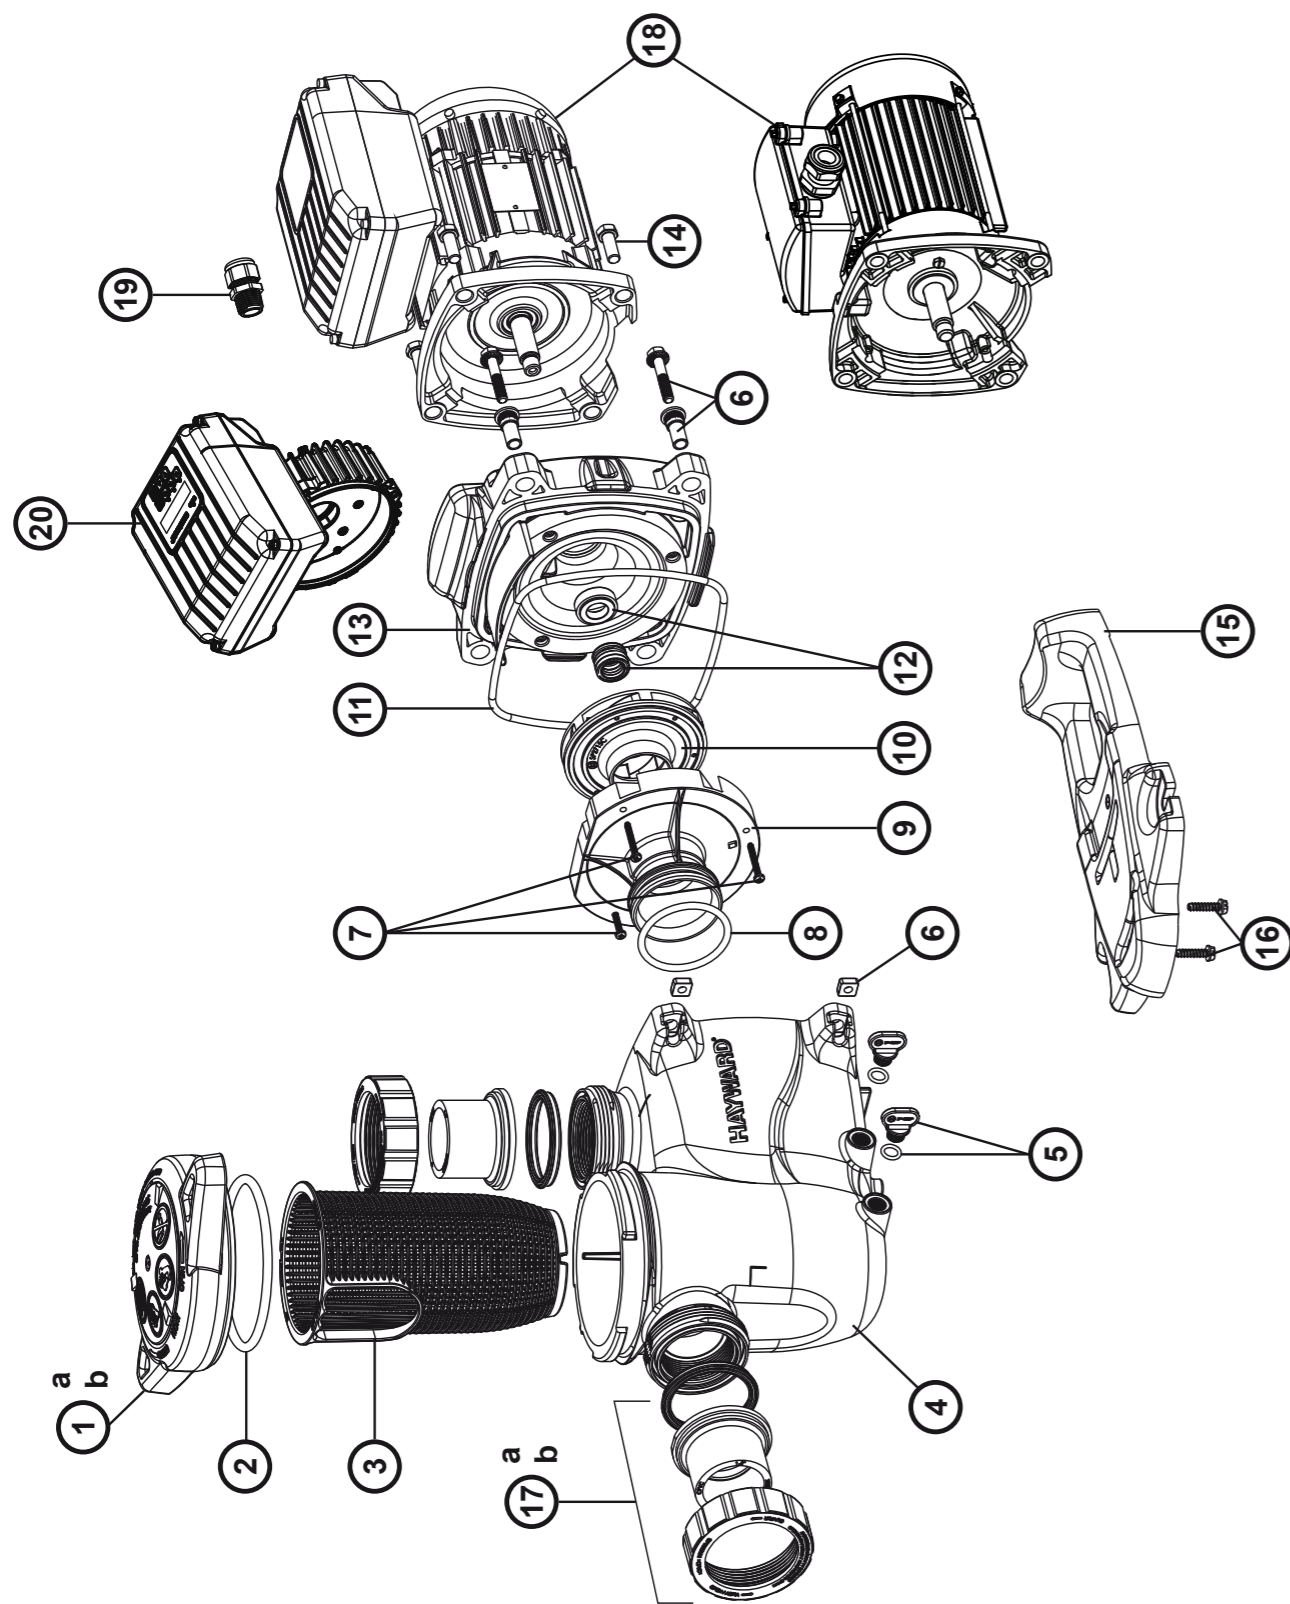

Max-Flo XL®

SP2305XE81 / SP2307XE111 / SP2307XE113 / SP2310XE161 / SP2310XE163 / SP2315XE221 / SP2315XE223 / SP2315VS

N°	Description ⁽¹⁾	Nb	Ref
1a	Strainer cover • Couvercle de préfiltre • Deckel • Tapa de prefiltru • Coperchio prefiltru • Zeef dekking • Tampa do filtro • Крышка префильтра	1	SPX2300DLS
1b	Strainer cover kit for PHMB • Couvercle de préfiltre pour PHMB • Deckel für PHMB • Tapa de prefiltru (PHMB) • Coperchio prefiltru (PHMB) • Zeef dekking (PHMB) • Tampa do filtro (PHMB) • Крышка префильтра (PHMB)	1	SPX2300DLSB
2	Strainer cover O-Ring • Joint torique de préfiltre • O-Ring • Junta tórica • Guarnizione O'ring • De O-ring van de zeefdekking • Junta tórica da tampa do filtro • Уплотнительное кольцо	1	SPX2300Z4
3	Strainer basket • Panier de préfiltre • Filterkorb • Cesto filtrante • Cestino prefiltru • Zeef mand • Cesta do filtro • Корзина префильтра	1	SPX2300M
4	Pump Housing/Strainer • Corps de pompe et préfiltre • Pumpengehäuse/Vorfilter • Cuerpo bomba y prefiltru • Corpo pompa/Prefiltro • Lichaam van pomp en préfiltre • Corpo de bomba e préfiltre • Корпус насоса	1	SPX2300AA
5	Drain Plug • Bouchon de vidange • Ablasschraube • Tapón de vaciado • Tappo di spurgo • Afvoerkanaal stop • Plugue de dreno • Сливная пробка	2	SPX4000FG
6	Housing bolt kit • Vis corps de pompe + inserts • Sechskantschraube • Tornillo cabeza exagonal • Viti a testa esagonale • Huisvestings GLB schroeven • Tornillos de tampão da carcaça • Комплект болтов	4	SPX2700ZPAK
7	Diffuser screws (x3) • Vis de diffuseur (x3) • Zerstäuberschraube (x3) • Tornillo de difusor (x3) • Vite di diffusore (x3) • Schroef van verspreider (x3) • Tornillos do difusor (x3) • Комплект винтов	1	SPX2300Z3PAK3
8	Diffuser gasket • Joint de diffuseur • Dichtung • Junta de difusor • Guarnizione diffusore • Verbindingsstuk van verspreider • Junta de difusor • Прокладка	1	SX0220Z2
9	Diffuser • Diffuseur • Leitapparat • Difusor • Diffusore • Verspreide • Difusor • Диффузор	1	SPX2300B
10	Impeller • Turbine • Laufrad • Turbina • Girante • Turbine • Turbina • Крыльчатка	1	SPX2305XE81 SP2307XE111 - SP2307XE113 SP2310XE161 - SP2310XE163 SP2315XE221 - SP2315XE223 SP2315VS
11	Housing gasket • Joint de corps • Dichtung • Junta • Guarnizione corpo • Huisvestings pakking • Gaxeta da carcaça • Прокладка	1	GMX600F
12	Seal assembly • Obturateur mécanique • Motorhalterung • Cierre mecánico • Tenuta meccanica • Verbindings assemblage • Conjunto de selo • Сальник в сборе	1	SPX2700SA
13	Seal plate • Plaque d'étanchéité • Flansch • Plato de cierre • Supporto di fissaggio • Verbindings plaat • Placa do selo • Фланец	1	SPX2300E
14	Motor bolt • Vis moteur • Sechskantschraube • Tornillo • Viti • Schroef motor • Tornillo a motor • Комплект болтов	4	SPX3200Z5PAK4
15	Motor support • Support de pompe • Socketteil • Soporte bomba • Supporto pompa • Opzettende steun • Suporte de montagem • Фланец электродвигателя	4	SPX2300G
16	Cap screw • Vis support de pompe • Sechskantschraube • Tornillo • Viti • Schroef steun van pomp • Parafuso apoio de bomba • Набор винтов	2	SPX1600Z52
17a	Union connector kit 50 mm • Kit de raccord union 50 mm • Anschluß-Stecker 50 mm • Asamblea del conector de la unión 50 mm • Assemblage del conettore del sindacato 50 mm • de assemblage van de unieschakelaar 50 mm • Conjunto do conector da união 50 mm • Фитинг 50 мм	1	SP2700UNKIT50
17b	Union connector kit 63 mm • Kit de raccord union 63 mm • Anschluß-Stecker 63 mm • Asamblea del conector de la unión 63 mm • Assemblage del conettore del sindacato 63 mm • de assemblage van de unieschakelaar 63 mm • Conjunto do conector da união 63 mm • Фитинг 63 мм	1	SP3200UNKIT63
18	Motor • Moteur • Motor • Motor • Motore • Motor • Motor • Электродвигатель		
	SP2305XE81 (mono)	1	SPX0550MSF
	SP2307XE111 (mono)	1	SPX0550MSF
	SP2307XE113 (tri)	1	SPX0550TSF
	SP2310XE161 (mono)	1	SPX0750MSF
	SP2310XE163 (tri)	1	SPX0750TSF
	SP2315XE221 (mono)	1	SPX1100MSF
	SP2315XE223 (tri)	1	SPX1100TSF
	SP2315VS	1	SPX1100SFVS
19	Gland • Presse étoupe • Kabel-Klemme • Presa estopas • Pressacavo • Klier • Imprensa estopa • Сальник	1	SPX1100PE
20	Régulateur LCD VS • VS LCD controller • VS LCD-Regler • Regulador LCD VS • Pannello di controllo LCD VS • Regulador LCD VS • LCD regelaar VS • Регулятор с жидкокристаллическим дисплеем VS	1	SPX1100INTVS
20'	Electronic module • Module électronique • Elektronik-Modul • Módulo electrónico • Modulo elettronico • Elektronische module • Módulo electrónico • Электронный модуль	1	SPX1100ELVS
2 + 8 + 11 + 12	Set of gaskets • Pack de joints • Satz Dichtungen • Juego de juntas • Set di guarnizioni • Set van pakkingen • Conjunto de juntas • Комплект прокладок	1	SPX2300GS
	Condensateur • Capacitor • Kondensator • Condensador • Condensatore • Capacitor • Condensator • Конденсатор		
	SP2305XE81 / SP2307XE111 / SP2310XE161	1	CB0002
	SP2315XE221	1	CB0003
	Ventilateur • Fan • Fan • Ventilador • Fan • Ventilador • Fan • вентилятор	1	V0004
	Capot ventilateur • Fan cover • Lüfterhaube • Cubierta del ventilador • Copriventola • Fan cobertura • Ventilatordeksel • Кожух вентилятора		
	SP2305XE81 / SP2307XE11 / SP2310XE16 / SP2315XE22	1	CVX0241
	SP2315VS	1	CVX0238