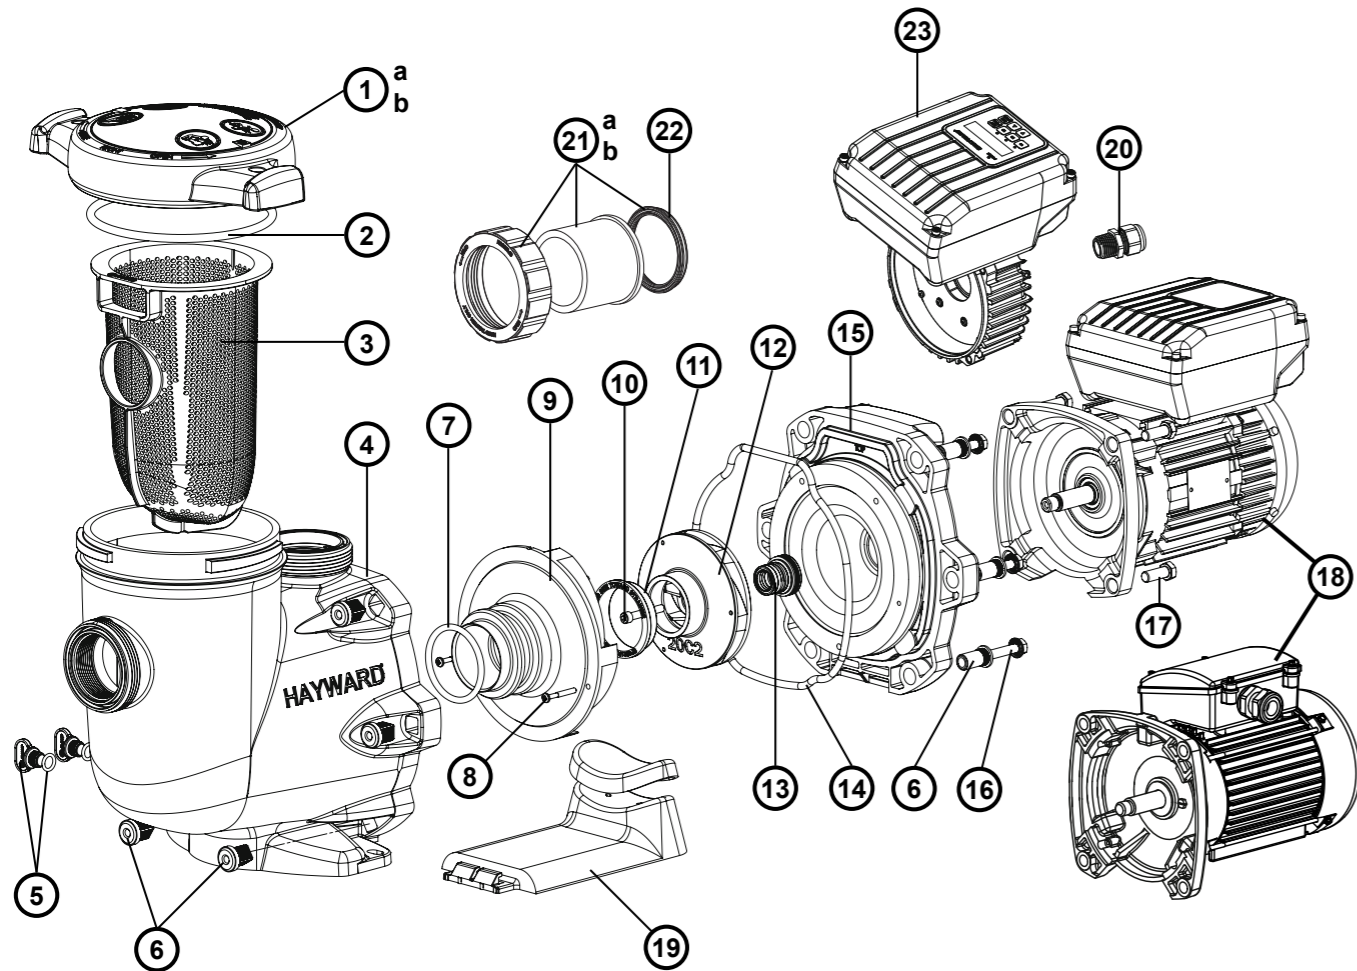

TriStar®

SP32051 / SP32081 / SP32111 / SP32161 / SP32201 / SP32203 / SP32301 / SP32303 / SP3216VS

N°	Description ⁽¹⁾	Nb	Ref
1a	Strainer cover • Couvercle de préfiltre • Deckel • Tapa de prefiltro • Coperchio prefiltro • Zeef dekking Tampa do filtro • Крышка префильтра	1	SPX3200DLS
1b	Strainer cover kit for PHMB • Couvercle de préfiltre pour PHMB • Deckel für PHMB • Tapa de prefiltro (PHMB) • Coperchio pre-filtro (PHMB) • Zeef dekking (PHMB) • Tampa do filtro (PHMB) • Крышка префильтра	1	SPX3200DLSB
2	Strainer cover O-Ring • Joint torique de préfiltre • O-Ring • Junta tórica • Guarnizione O'ring • De O-ring van de zeefdekking Junta tórica da tampa do filtro • Уплотнительное кольцо	1	SPX3200S
3	Strainer basket • Panier de préfiltre • Filterkorb • Cesto filtrante • Cestino prefiltro • Zeef mand Cesta do filtro • Корзина префильтра	1	SPX3200M
4	Pump Housing/Strainer • Corps de pompe et préfiltre • Pumpengehäuse/Vorfilter • Cuerpo bomba y prefiltro • Corpo pompa/ Prefiltro • Lichaam van pomp en préfiltre • Corpo de bomba e préfiltre • Корпус насоса	1	SPX3200A
5	Drain Plug • Bouchon de vidange • Ablassschraube • Tapón de vaciado • Tappo di spurgo • Afvoerkanal stop Plugue de dreno • Сливная пробка	2	SPX4000FG
6	Housing insert & seal plate spacer kit • Inserts de corps • KörperEinlagen • Partes de cuerpo • Inserzioni di corpo • Inserts van lichamen • Inserts de corpos • Втулка	6	SPX3200Z211
7	Diffuser gasket • Joint de diffuseur • Dichtung • Junta de difusor • Guarnizione diffusore • Verbindingsstuk van verspreider • Junta de difusor • Прокладка	1	SPX4000Z1
8	Diffuser screws (x2) • Vis de diffuseur (x2) • Zerstäuberschraube (x2) • Tornillo de difusor (x2) • Vite di diffusore (x2) Schroef van verspreider (x2) • Tornillos do difusor (x2) • Комплект винтов (x2)	1	SPX3200Z8
9	Diffuser • Diffuseur • Leitapparat • Difusor • Diffusore • Verspreide • Difusor • Диффузор	1	SPX3200B3