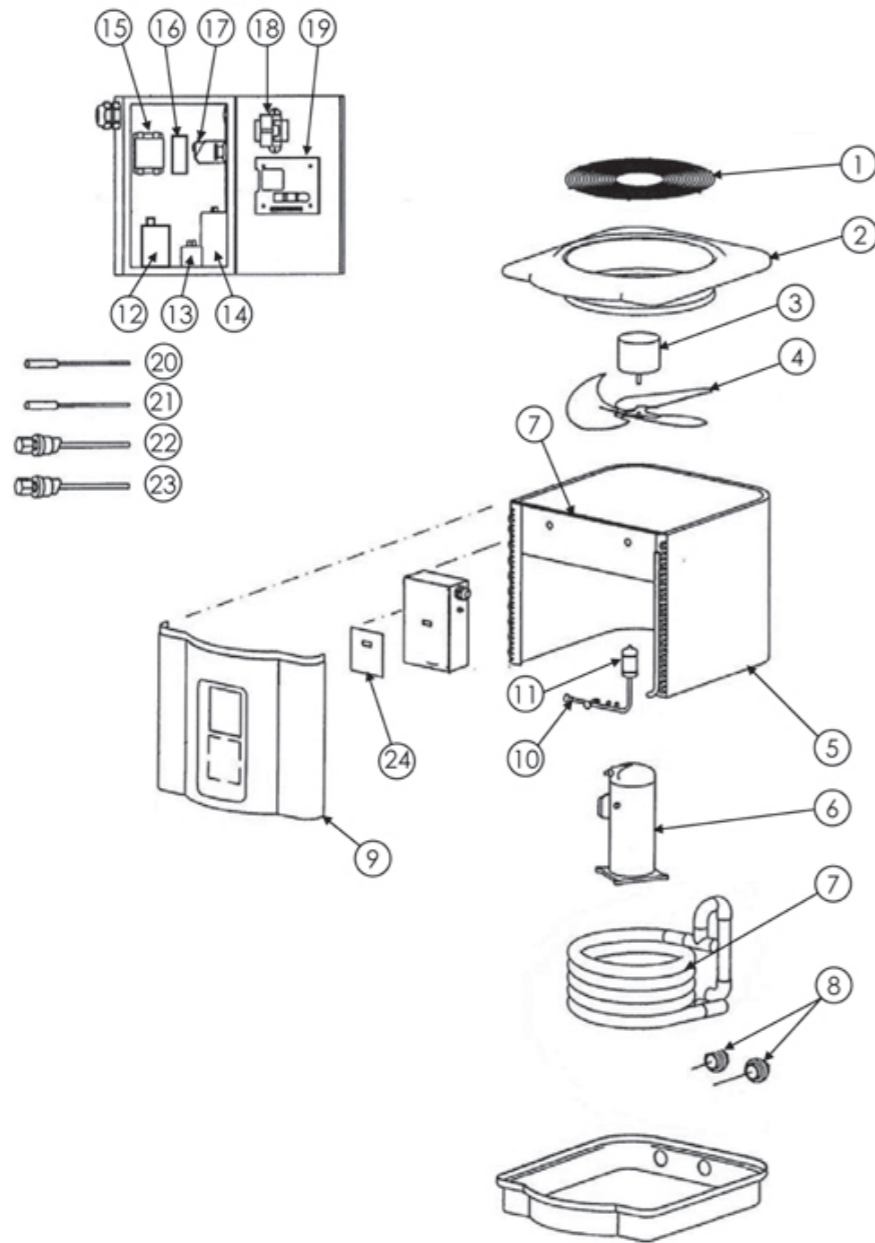

Pompes à chaleur

Heat Pump

SumHeat

N°	Description ⁽¹⁾	Nb	Ref
1	Grille support de moteur 24 • 24» Motor supporting grid • 24 Motorstützgitter • Rejilla soporte de motor 24» Griglia supporto motore 24 • Grelha de suporte do motor de 24 • Steunrooster voor motor 24 • Подрамник двигателя 24	1	SMX305000004
2	Panneau TOP taupe • Mole top panel • Paneel TOP Maulwurf • Panel TOP topo • Pannelo TOP talpa • Painel TOP cor de toupeira Taupe BOVENpaneel • Панель TOP темно-серого цвета	1	SMX309077011
3	Moteur ventilateur • Fan motor • Motor Ventilator • Motor ventilador • Motore ventilatore • Motor do ventilador Ventilatormotor • Воздушный двигатель	1	SMX300055035
4	Hélice 22 • 22 Propeller • Propeller 22 • Hélice 22 • Elica 22 • Hélice de 22 • Schroef 22 • Винт 22	1	
	11, 14 & 19 Kw		SMX303140002
	24 & 30 Kw		SMX303140003
5	Evaporateur • Evaporator • Verdampfer • Evaporador • Evaporatore • Evaporador • Verdampfer • Испаритель	1	
	11 & 14 Kw		SMX24024427
	19 & 24 Kw		SMX24024414
	30 Kw		SMX24024408